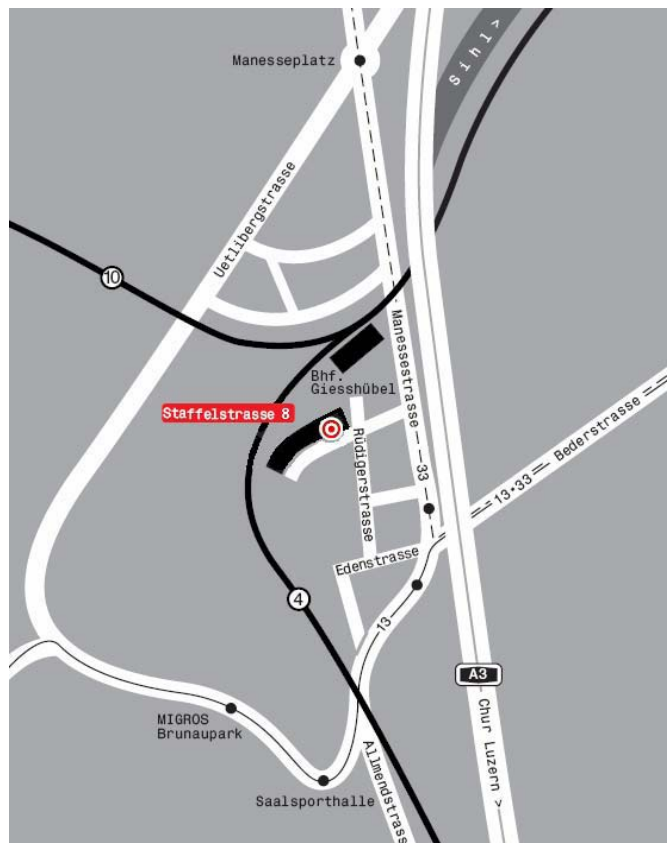

Anreise öffentlicher Verkehr

SZU Linie S4

Ab Hauptbahnhof Zürich (Richtung Langnau-Gattikon) ab Gleis 1. Zwei Stationen bis **Bahnhof Giesshübel**. Zu Fuss ca. 120 m der Manessestrasse folgen, dann rechts in die Staffelstrasse einbiegen.*

Tram Nr. 13

Ab Bahnhofquai/HB Zürich (Richtung Albisgütli) bis **Sihlcity Nord**. Der Verkehrstafel „Staffelstrasse“ 150 m via Eden- und Rüdigerstrasse folgen.**

* Taktfahrplan: zwischen 5.58 - 8.38 Uhr/16.28 - 18.18 Uhr alle 10 Min., zw. 8.58 - 16.18 Uhr ca. alle 20 Min.

** Taktfahrplan: alle 6-8 Min.

Anreise mit privaten Verkehrsmitteln

Anfahrt mit dem Auto von Basel/Bern

Autobahnausschilderung Chur / Luzern / Westring Zürich folgen, später links Richtung Chur / Zürich City, nach dem "Uetlibergtunnel" links einspuren Richtung Brunau, Ausfahrt Brunau, dann Richtung Saalsporthalle/City (ca. 1km) > Spur Richtung City (Transit) > nach Lichtsignal bei der Tramhaltestelle scharf links in die Edenstrasse > rechts Rüdigerstrasse > nach 150m links Staffelstrasse 8.

Anfahrt mit dem Auto von Winterthur/St. Gallen

Autobahnausschilderung Richtung Luzern folgen, nach dem "Gubristtunnel" Richtung Urdorf, danach Autobahnausschilderung Richtung Chur / Luzern / Westring Zürich folgen, später links Richtung Chur / Zürich City, nach dem "Uetlibergtunnel" links einspuren Richtung Brunau, Ausfahrt Brunau, dann Richtung Saalsporthalle/City (ca. 1km) > Spur Richtung City (Transit) > nach Lichtsignal bei der Tramhaltestelle scharf links in die Edenstrasse > rechts Rüdigerstrasse > nach 150m links Staffelstrasse 8.

Anfahrt mit dem Auto von Luzern/Chur:

Ausfahrt Brunau, dann Richtung Saalsporthalle/City (ca. 1km) > Spur Richtung City (Transit) > nach Lichtsignal bei der Tramhaltestelle scharf links in die Edenstrasse > rechts Rüdigerstrasse > nach 150m links Staffelstrasse 8.

Keine Besucherparkplätze vorhanden. Beschränkte Anzahl öffentliche Parkplätze entlang der Eden- und Rüdigerstrasse. In der Nähe: Parkhaus Sihlcity oder Brunaupark.